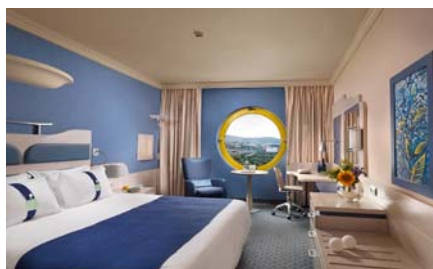

ΤΥΠΟΙ ΔΩΜΑΤΙΩΝ:

☐ Μονόκλινο Δωμάτιο: €129,00

☐ Δίκλινο Δωμάτιο: €135,00

Δωμάτιο μη Καπνιζόντων: ☐

Οι ανωτέρω τιμές περιλαμβάνουν όλους τους φόρους, υπηρεσίες καθώς και Αμερικάνικο πρωινό σε μπουφέ.

Παρακαλούμε όπως συμπληρώσετε τον τύπο δωματίου που επιθυμείτε.

ΠΟΛΙΤΙΚΗ ΕΓΓΥΗΣΗΣ:

Παρακαλούμε όπως συμπληρώσετε τον αριθμό της πιστωτικής σας κάρτας με την ημερομηνία λήξης ως εγγύηση της κράτησης.

ΑΡΙΘΜΟΣ ΠΙΣΤΩΤΙΚΗΣ ΚΑΡΤΑΣ:.....

ΗΜΕΡ/ΝΙΑ: .....

ΑΚΥΡΩΤΙΚΗ ΠΟΛΙΤΙΚΗ:

Δεν θα υπάρξουν ακυρωτικά εάν η ακύρωση γίνει γραπτώς και μέχρι 7 ημέρες πριν από την άφιξη. Σε περίπτωση ακύρωσης ή μη εμφανίσεως του πελάτη ή πρόωρης αναχώρησης σε λιγότερο από 7 ημέρες, το ξενοδοχείο διατηρεί το δικαίωμα χρέωσης 1 (μίας) διανυκτέρευσης.

ΥΠΟΓΡΑΦΗ: ..... ΗΜΕΡ/ΝΙΑ: .....

Δωρεάν μεταφορά με λεωφορείο από και προς το αεροδρόμιο σε προγραμματισμένα δρομολόγια.

HOLIDAY INN ATHENS AIRPORT
40,2 km Attica Avenue, 19002, Paiania
tel: +302106689000-fax: +302106689500
email: info@hiathens.com
www.hiathens.com