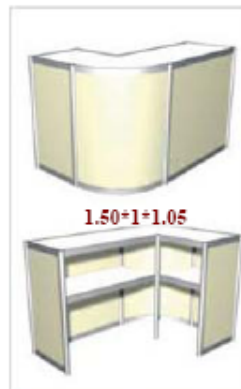

1. FLOOR SHOW WINDOW BEIGE WITH STORAGE AREA 0.50*1*1.05

2. SHOW WINDOW WITH GLASS SHELVES AND 3 SPOTS 050*1*2.5

3. ILLUMINATED BEECH SHOWCASE WITH GLASS SHELVES 0.90*0.30*2.50

βιτρίνες

1.

βιτρίνα διαπέδου μπες με αποθηκευτικό χώρο 0,50Χ1,00Χ1,05μ

infodesk

1.54*0.80*1.05

infodesk καμπύλο 1,54Χ0,80Χ1,05

Κωδ: 9999-M012

1.50*1*1.05

γωνιακό μπωρ 1,50Χ1,00Χ1,05

Κωδ: 9999-M013

CABINETY & BROCHURE CASES

ερμάρια

ερμάριο
οξυός 0,80X0,45X0,70
Κωδ: 9999-M016

BEECH CABINETY 0.80*0.45*0.70

προσπεκτοθήκες

2 FOLIOS A4

προσπεκτοθήκη plexi
glass με 2 θήκες A4
Κωδ: 9999-M020

3 FOLIOS A4

προσπεκτοθήκη με 3
θήκες A4 μεταλλική
Κωδ: 9999-M021