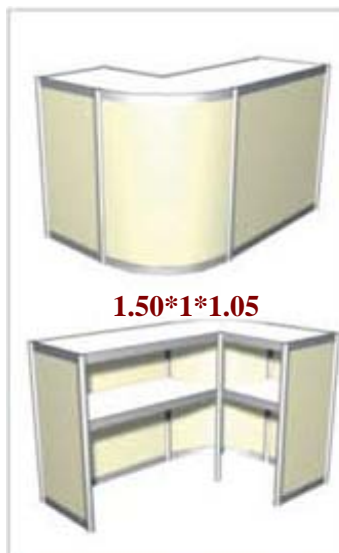

BEIGE DESK 1.20*0.70*0.70

SHOW CASES & INFODESKS

1. FLOOR SHOW WINDOW BEIGE WITH STORAGE AREA 0.50*1*1.05

2. SHOW WINDOW WITH GLASS SHELVES AND 3 SPOTS 050*1*2.5

3. ILLUMINATED BEECH SHOWCASE WITH GLASS SHELVES 0.90*0.30*2.50

βιτρίνες

1.

βιτρίνα δαπέδου μετς με αποθηκευτικό χώρο 0,50X1,00X1,05μ

Κωδ: 9999-M005

2.

0,50X1,00X2,50μ.

βιτρίνα όρθιας με γυάλινα ράφια και αποθηκευτικό χώρο φωτισμός με 3 spots των 50 watt

Κωδ: 9999-M003

3.

βιτρίνα ξύλινη οξυα-ασημί με γυάλινα ράφια & 10spots των 50 watt

Κωδ: 9999-M001

infodesks

1.54*0.80*1.05

infodesk καμπόλο 1,54X0,80X1,05

Κωδ: 9999-M012

1.50*1*1.05

γωνιακό μπαρ 1,50X1,00X1,05

Κωδ: 9999-M013

CABINETS & BROCHURE CASES

ερμάρια

ερμάριο
οξυάς 0,80X0,45X0,70
Κωδ: 9999-M016

BEECH CABINETS 0.80*0.45*0.70

προσπεκτοθήκες

2 FOLIOS A4